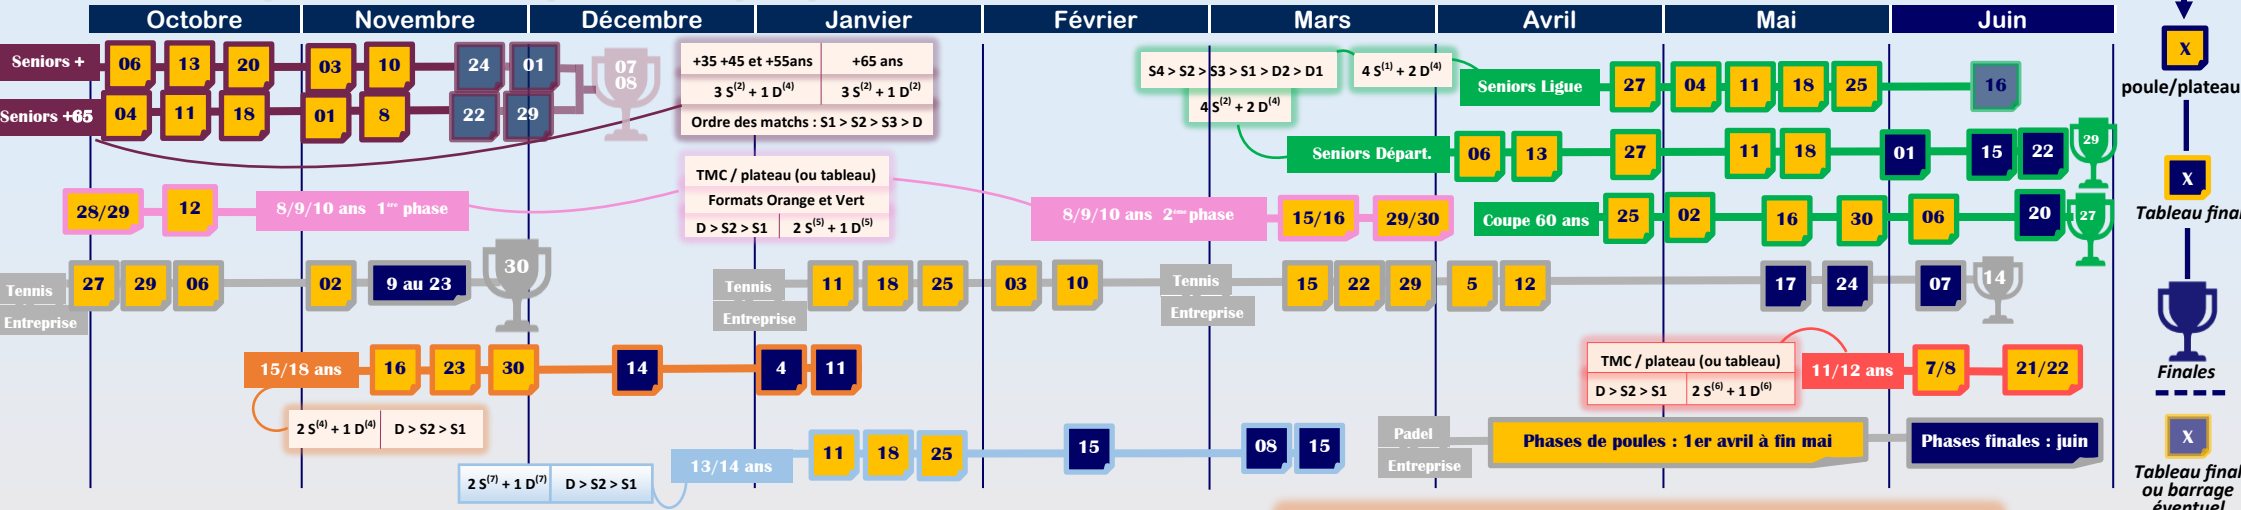

Calendrier Sportif 2024-2025

Championnats par Équipes

Format des matchs :
 (1) : 2 sets gagnants à 6 jeux. Jeu décisif à 6/6.
 (2) : 2 sets gagnants à 6 jeux. Jeu décisif à 6/6. 3^e set : super jeu décisif en 10 pts.
 (4) : 2 sets gagnants à 6 jeux. Jeu décisif à 6/6. Point décisif. 3^e set : super jeu décisif en 10 pts.
 (5) : 2 sets gagnants à 3 jeux. Jeu décisif à 2/2. Point décisif. 3^e set : super jeu décisif en 10 pts.
 (6) : 2 sets gagnants à 4 jeux. Jeu décisif à 3/3. Point décisif. 3^e set : super jeu décisif en 10 pts.
 (7) : 2 sets gagnants à 5 jeux. Jeu décisif à 4/4. Point décisif. 3^e set : super jeu décisif en 10 pts.
Ordre des matchs : (S = Simple / D = Double)
 Exemple : S2 > S1 > D2 > D1 = Simple n° 2 puis n° 1, puis Double n° 2 puis Double n° 1.

Championnats individuels

* Poules Qualificatives 10 ans et 11/12 ans :
 ⇒ NC à 30/4 (ou 30/3) en 10 ans
 ⇒ NC à 30/4 en 11/12 ans
 ⇒ 3 ou 4 joueurs par poule
 ⇒ se jouera sur une demi-journée
 ⇒ 1 seul qualifié par poule