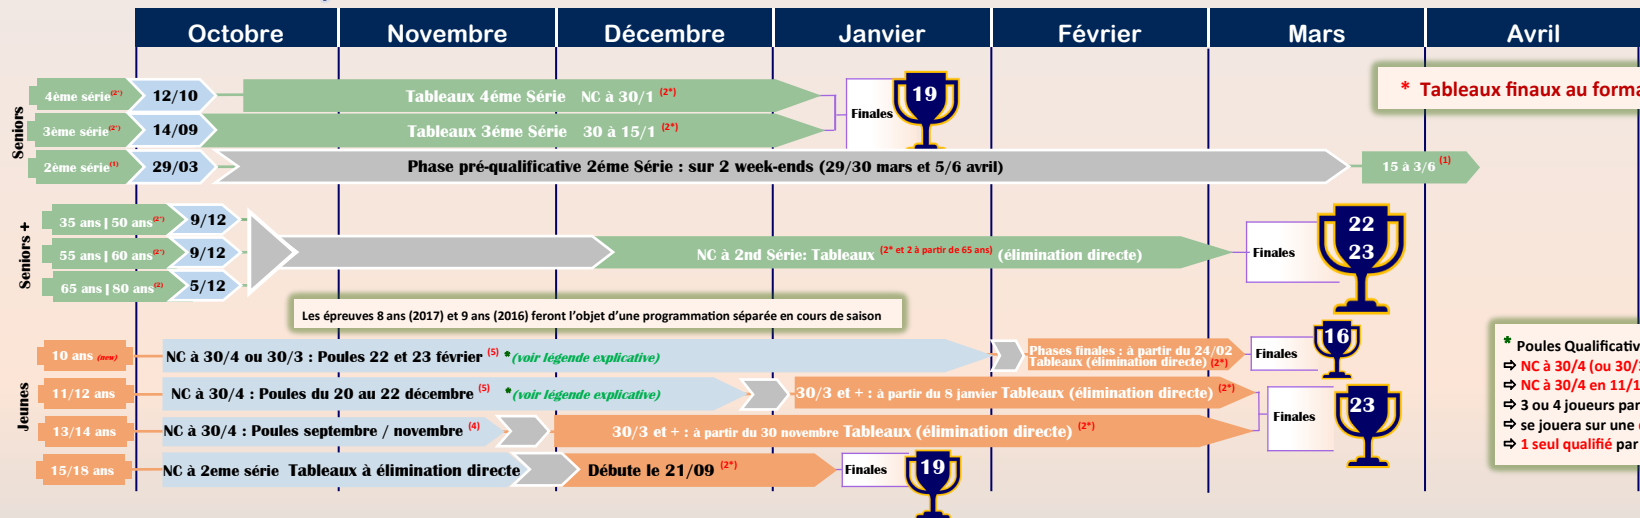

Calendrier Sportif 2024-2025

Championnats par Équipes

Format des matchs :
 (1) : 2 sets gagnants à 6 jeux. Jeu décisif à 6/6.
 (2) : 2 sets gagnants à 6 jeux. Jeu décisif à 6/6. 3^e set : super jeu décisif en 10 pts.
 (4) : 2 sets gagnants à 6 jeux. Jeu décisif à 6/6. Point décisif. 3^e set : super jeu décisif en 10 pts.
 (5) : 2 sets gagnants à 3 jeux. Jeu décisif à 2/2. Point décisif. 3^e set : super jeu décisif en 10 pts.
 (6) : 2 sets gagnants à 4 jeux. Jeu décisif à 3/3. Point décisif. 3^e set : super jeu décisif en 10 pts.
 (7) : 2 sets gagnants à 5 jeux. Jeu décisif à 4/4. Point décisif. 3^e set : super jeu décisif en 10 pts.
Ordre des matchs : (S = Simple / D = Double)
 Exemple : S2 > S1 > D2 > D1 = Simple n° 2 puis n° 1, puis Double n° 2 puis Double n° 1.

Championnats individuels

* Poules Qualificatives 10 ans et 11/12 ans :
 ⇒ NC à 30/4 (ou 30/3) en 10 ans
 ⇒ NC à 30/4 en 11/12 ans
 ⇒ 3 ou 4 joueurs par poule
 ⇒ se jouera sur une demi-journée
 ⇒ 1 seul qualifié par poule