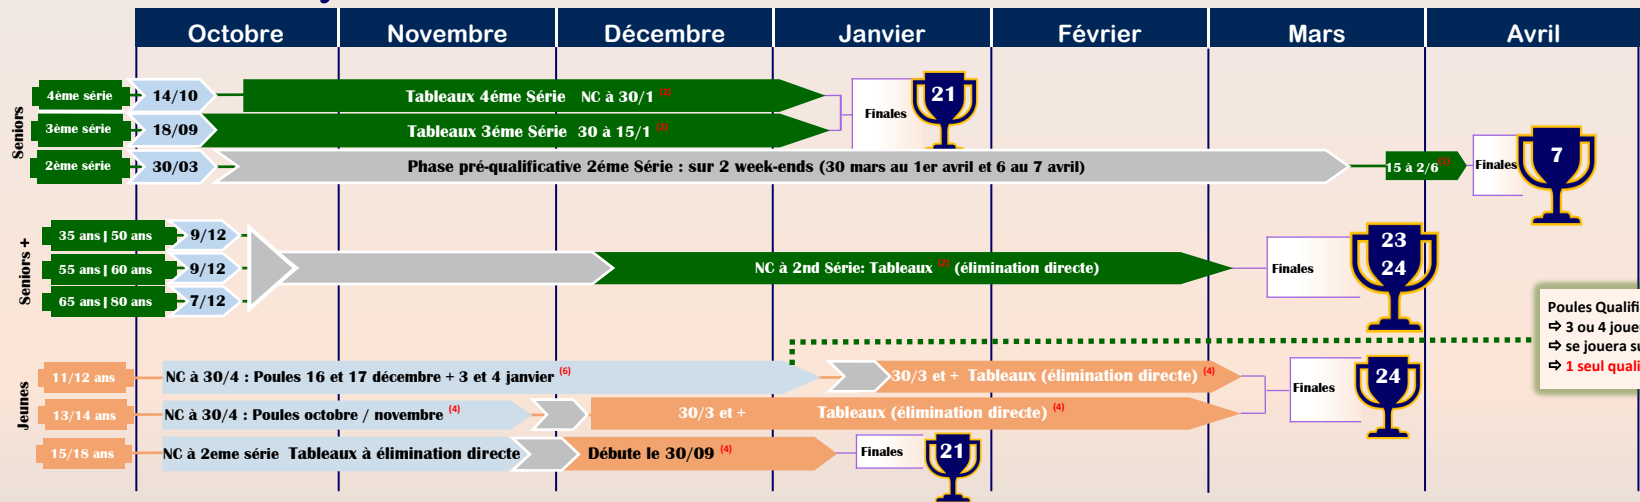

Calendrier Sportif 2023-2024

Championnats par Équipes

MÉTROPOLE GRAND LYON

RHÔNE LE DÉPARTEMENT

Format des matchs :
 (1) : 2 sets gagnants à 6 jeux. Jeu décisif à 6/6.
 (2) : 2 sets gagnants à 6 jeux. Jeu décisif à 6/6. 3è set : super jeu décisif en 10 pts.
 (4) : 2 sets gagnants à 6 jeux. Jeu décisif à 6/6. Point décisif. 3è set : super jeu décisif en 10 pts.
 (5) : 2 sets gagnants à 3 jeux. Jeu décisif à 2/2. Point décisif. 3è set : super jeu décisif en 10 pts.
 (6) : 2 sets gagnants à 4 jeux. Jeu décisif à 3/3. Point décisif. 3è set : super jeu décisif en 10 pts.
Ordre des matchs : (S = Simple / D = Double)
 Exemple : S2 > S1 > D2 > D1 = Simple n° 2 puis n° 1, puis Double n° 2 puis n° 1.

Championnats individuels

Poules Qualificatives NC à 30/4
 ⇒ 3 ou 4 joueurs par poule
 ⇒ se jouera sur une demi-journée
 ⇒ 1 seul qualifié par poule