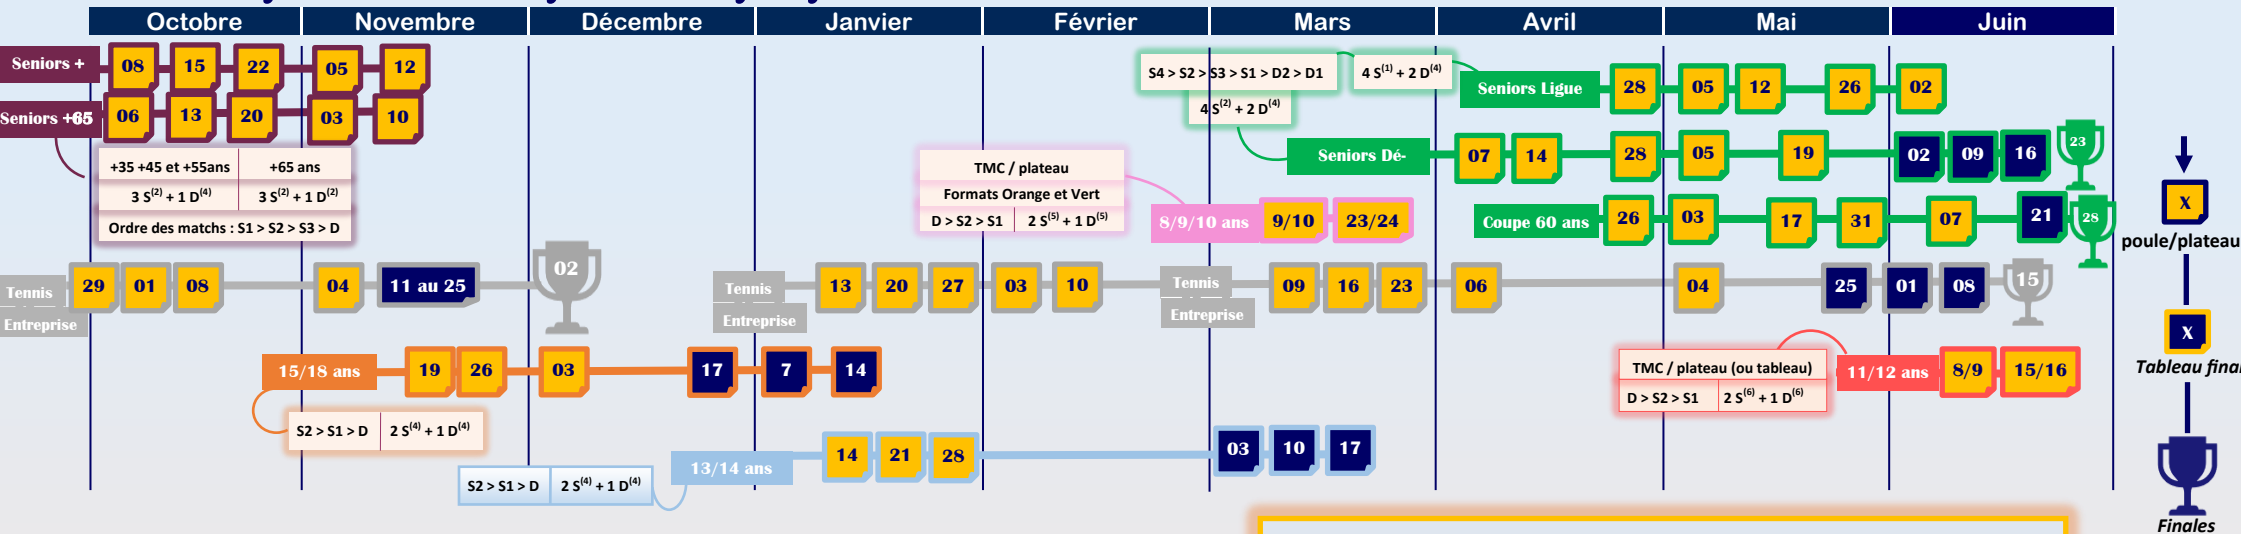

Calendrier Sportif 2023-2024

Championnats par Équipes

MÉTROPOLE GRAND LYON

RHÔNE LE DÉPARTEMENT

Format des matchs :
 (1) : 2 sets gagnants à 6 jeux. Jeu décisif à 6/6.
 (2) : 2 sets gagnants à 6 jeux. Jeu décisif à 6/6. 3è set : super jeu décisif en 10 pts.
 (4) : 2 sets gagnants à 6 jeux. Jeu décisif à 6/6. Point décisif. 3è set : super jeu décisif en 10 pts.
 (5) : 2 sets gagnants à 3 jeux. Jeu décisif à 2/2. Point décisif. 3è set : super jeu décisif en 10 pts.
 (6) : 2 sets gagnants à 4 jeux. Jeu décisif à 3/3. Point décisif. 3è set : super jeu décisif en 10 pts.
Ordre des matchs : (S = Simple / D = Double)
 Exemple : S2 > S1 > D2 > D1 = Simple n° 2 puis n° 1, puis Double n° 2 puis n° 1.

Championnats individuels

Poules Qualificatives NC à 30/4
 ⇒ 3 ou 4 joueurs par poule
 ⇒ se jouera sur une demi-journée
 ⇒ 1 seul qualifié par poule