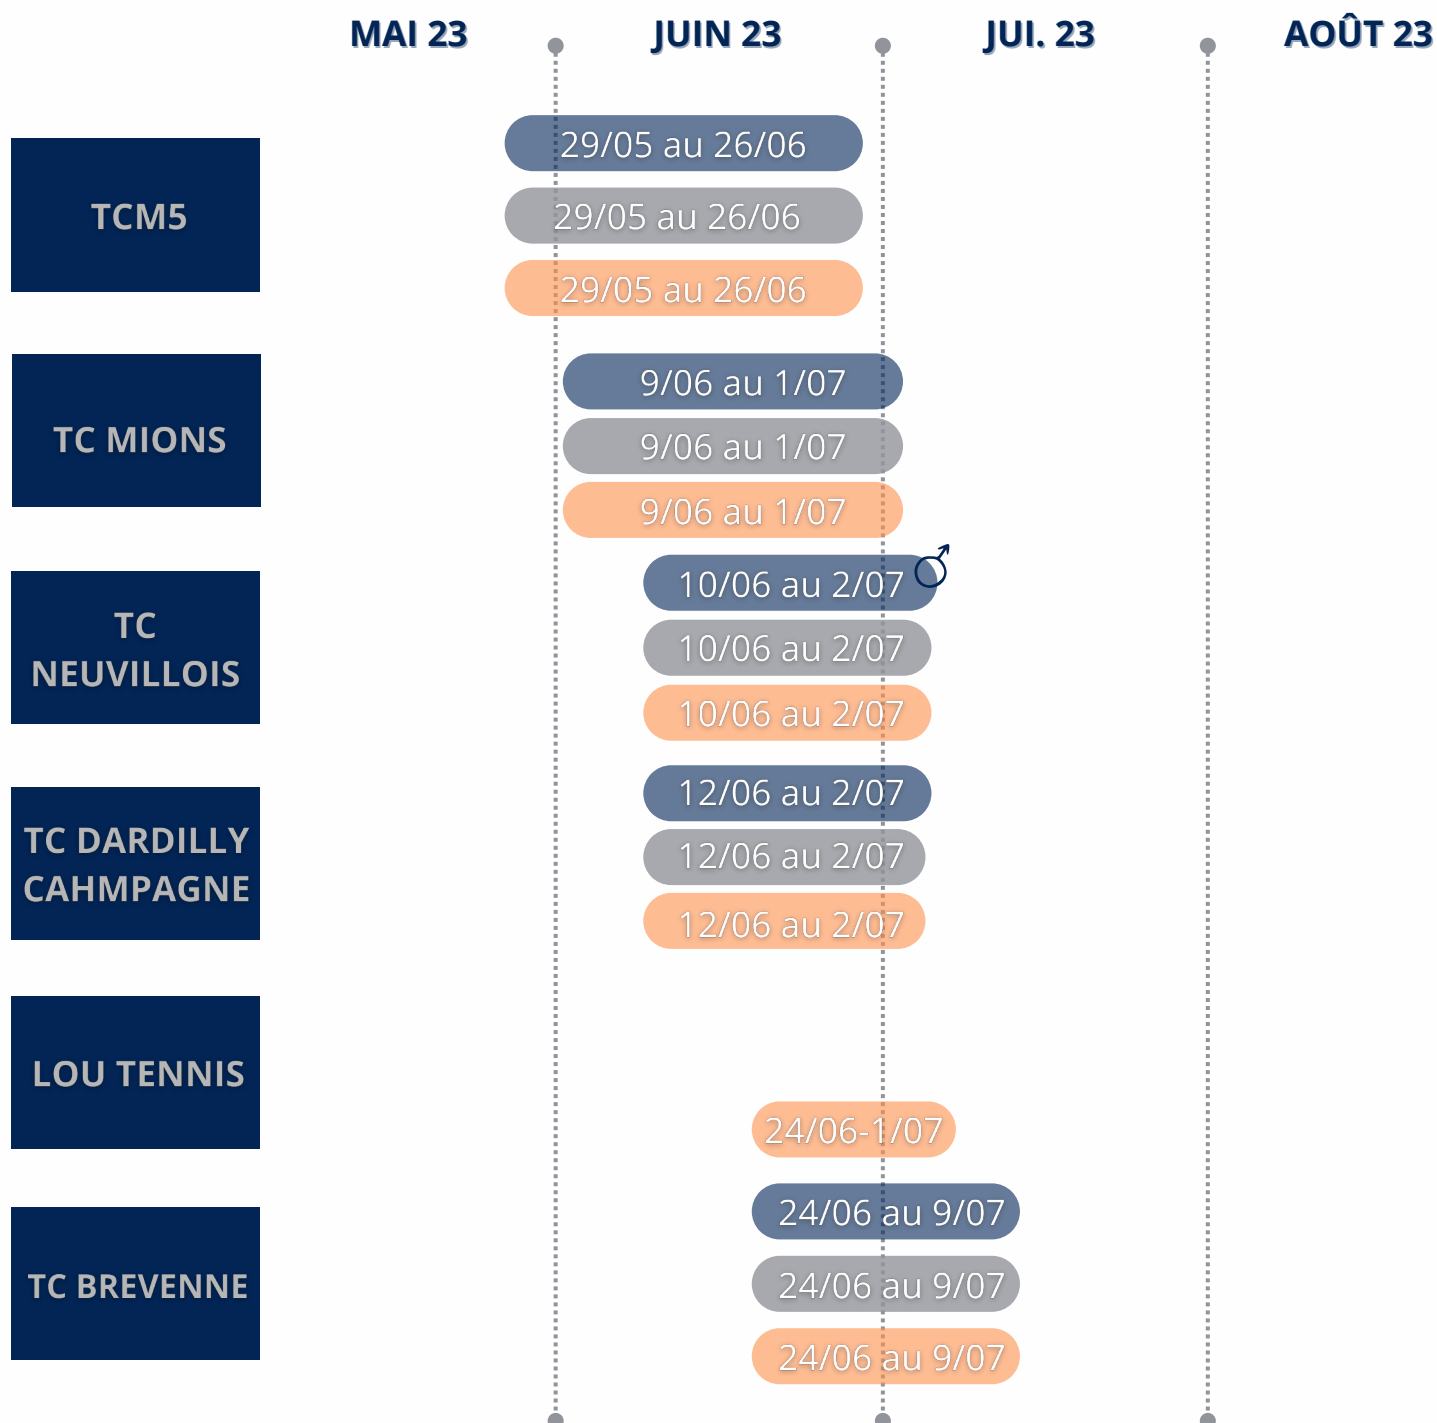

CIRCUITS JEUNES 2023

RHONE METROPOLE DE LYON

GARÇONS
FILLES

11/12 ans

13/14 ans

15/18 ans